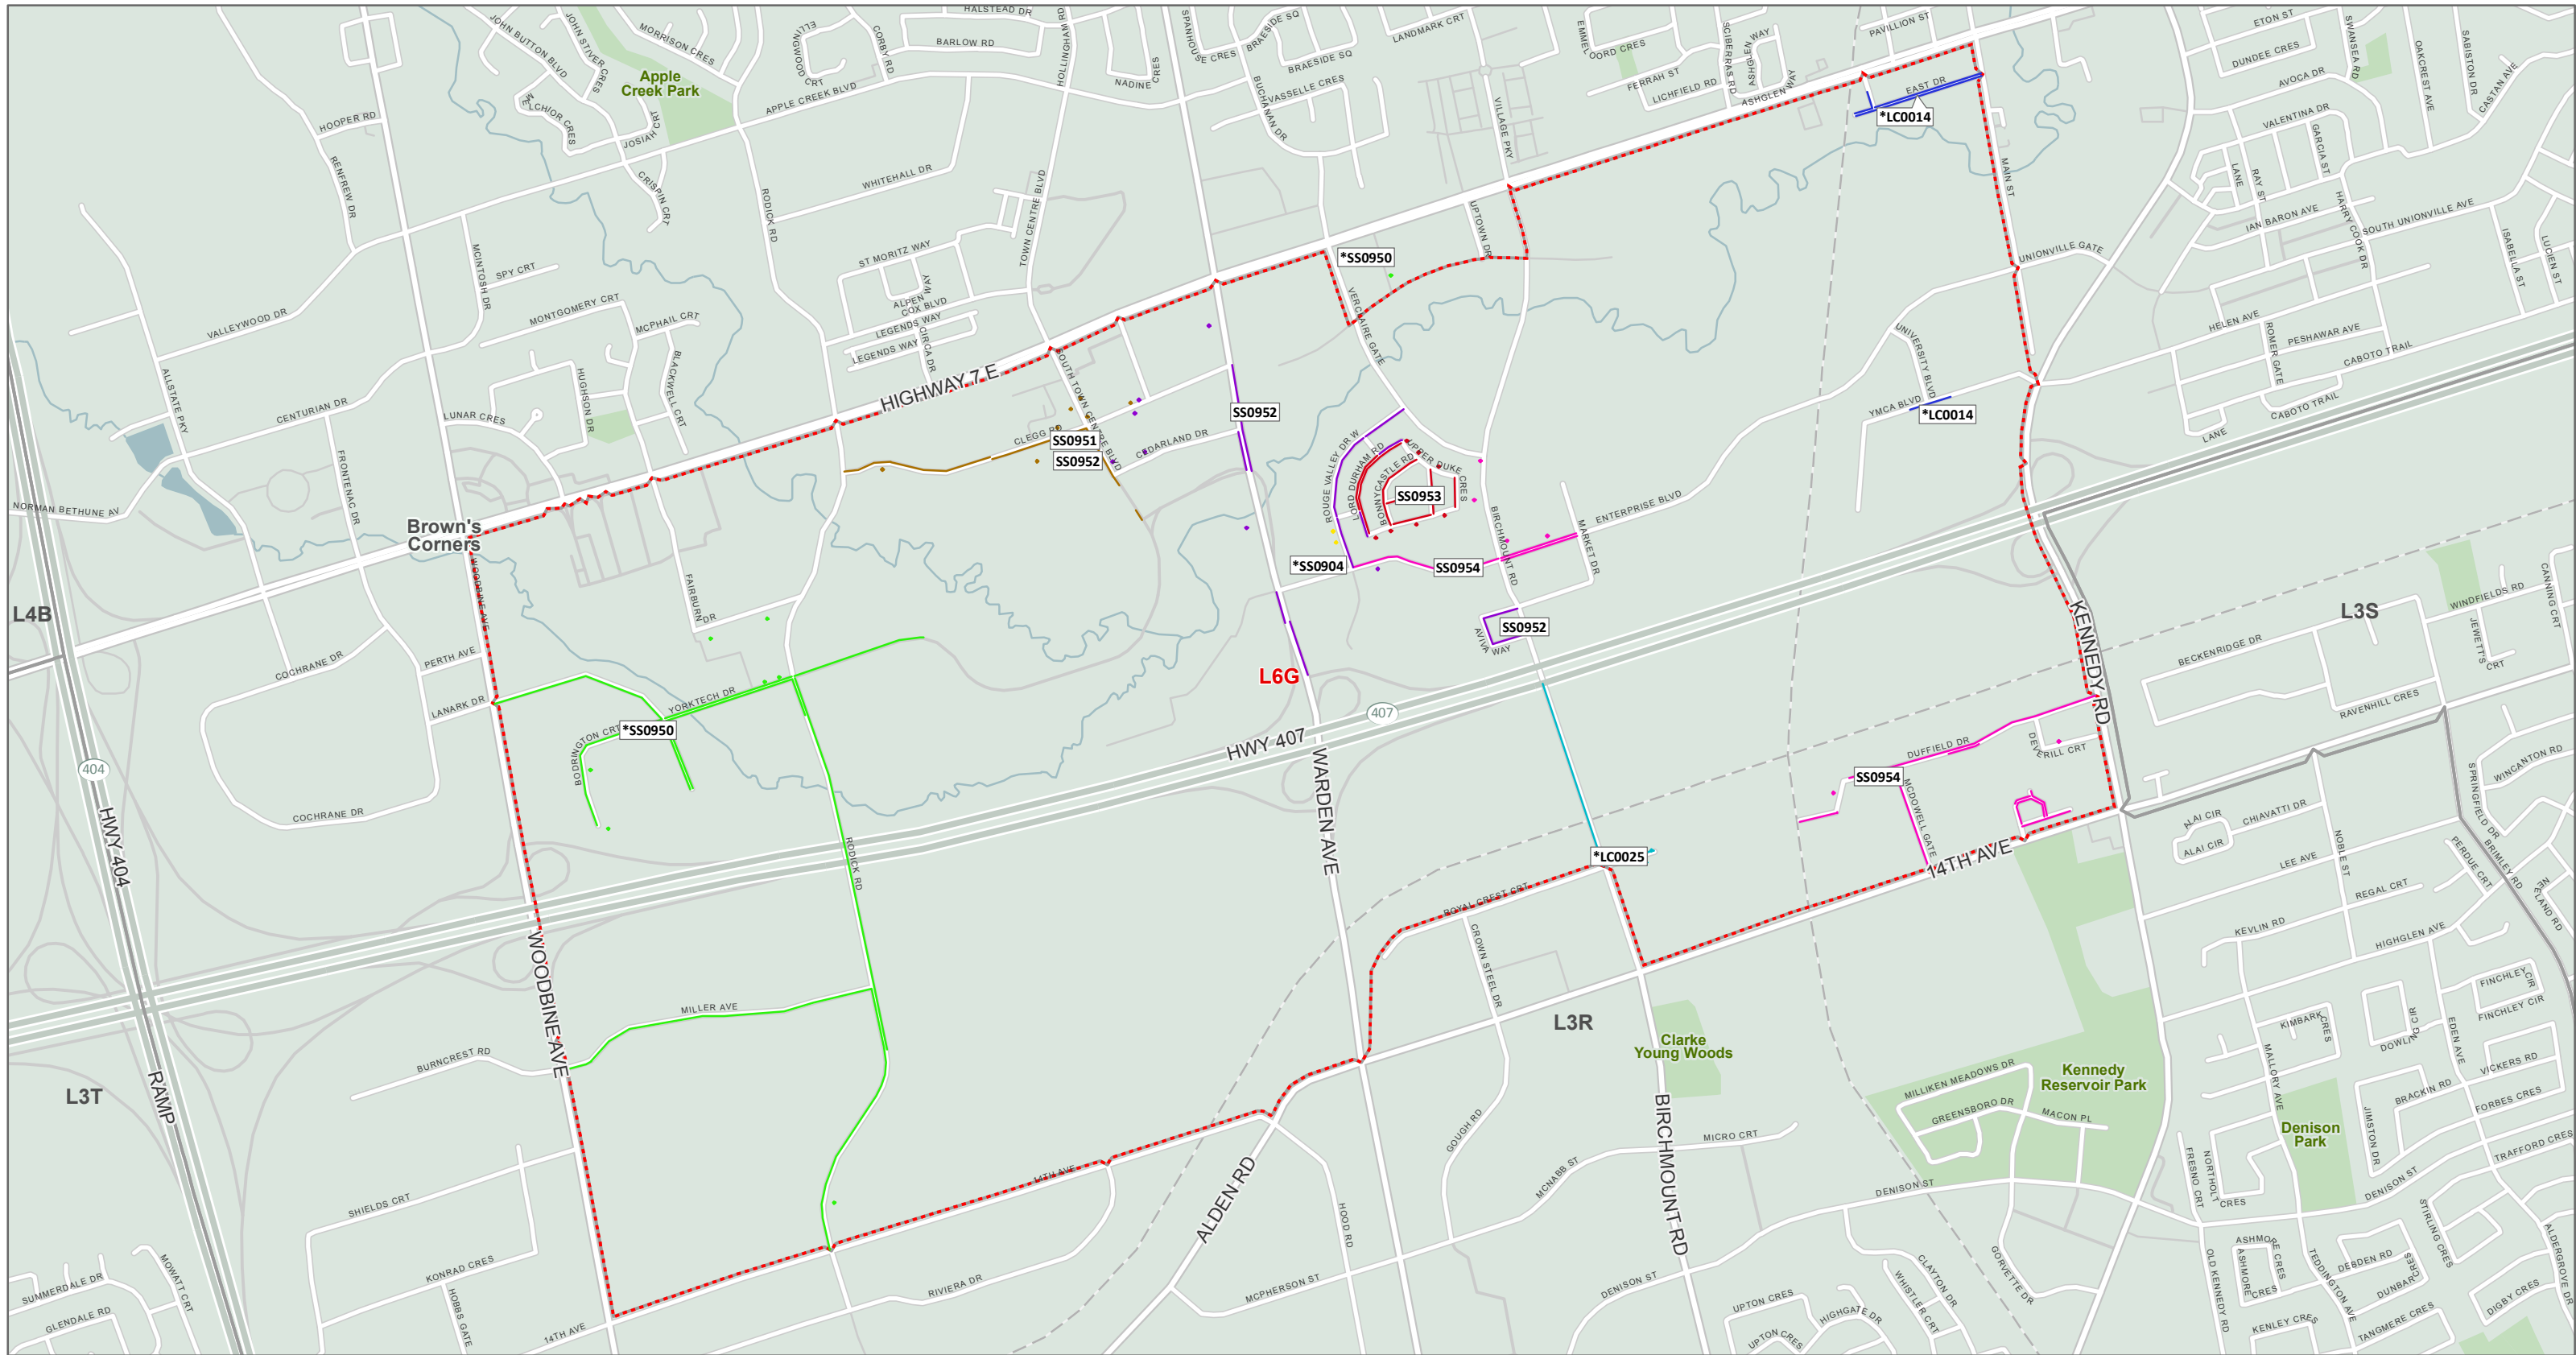

The Delivery Mode names that have an asterisk (*) indicate Modes that are split between more than one (1) FSA.
Les noms des modes de livraison avec un astérisque (*) indiquent des modes partagés entre plusieurs RTA.

From anywhere... De partout...
to anyone jusqu'à vous

FSA Map Carte de RTA

Copyright © Canada Post Corporation, 2022 - This map is provided for the sole use of Canada Post customers in preparing their mail. Any other use, including resale and the use of the map as a component of another product or service, is strictly prohibited. The map is provided "as is" and Canada Post disclaims any warranty whatsoever. The map must be used only during the validity period noted and must be destroyed following the expiry of such validity period. If no validity period is indicated on the map, the map must be destroyed 30 days from the date you obtained the map from Householder Counts & Maps. All rights not expressly granted are reserved by Canada Post and its licensors.
Tous droits réservés © Société canadienne des postes, 2022 - L'utilisation de cette carte est réservée exclusivement aux clients de Postes Canada pour la préparation de leur courrier. Toute autre utilisation, y compris la revente ou l'utilisation de la carte comme complément à un autre produit ou service, est strictement interdite. La carte est fournie « telle quelle » et Postes Canada décline toute garantie de quelque nature que ce soit. La carte ne peut être utilisée que pendant la période de validité susmentionnée et doit être détruite après l'expiration de ladite période de validité. Si aucune période de validité n'est indiquée sur la carte, la carte doit être détruite dans les trente jours suivant la date où vous l'avez obtenue par Nombre de ménage et cartes. Tous les droits qui ne sont pas expressément accordés dans le cadre des modalités d'utilisation sont réservés à Postes Canada et à ses concédants.