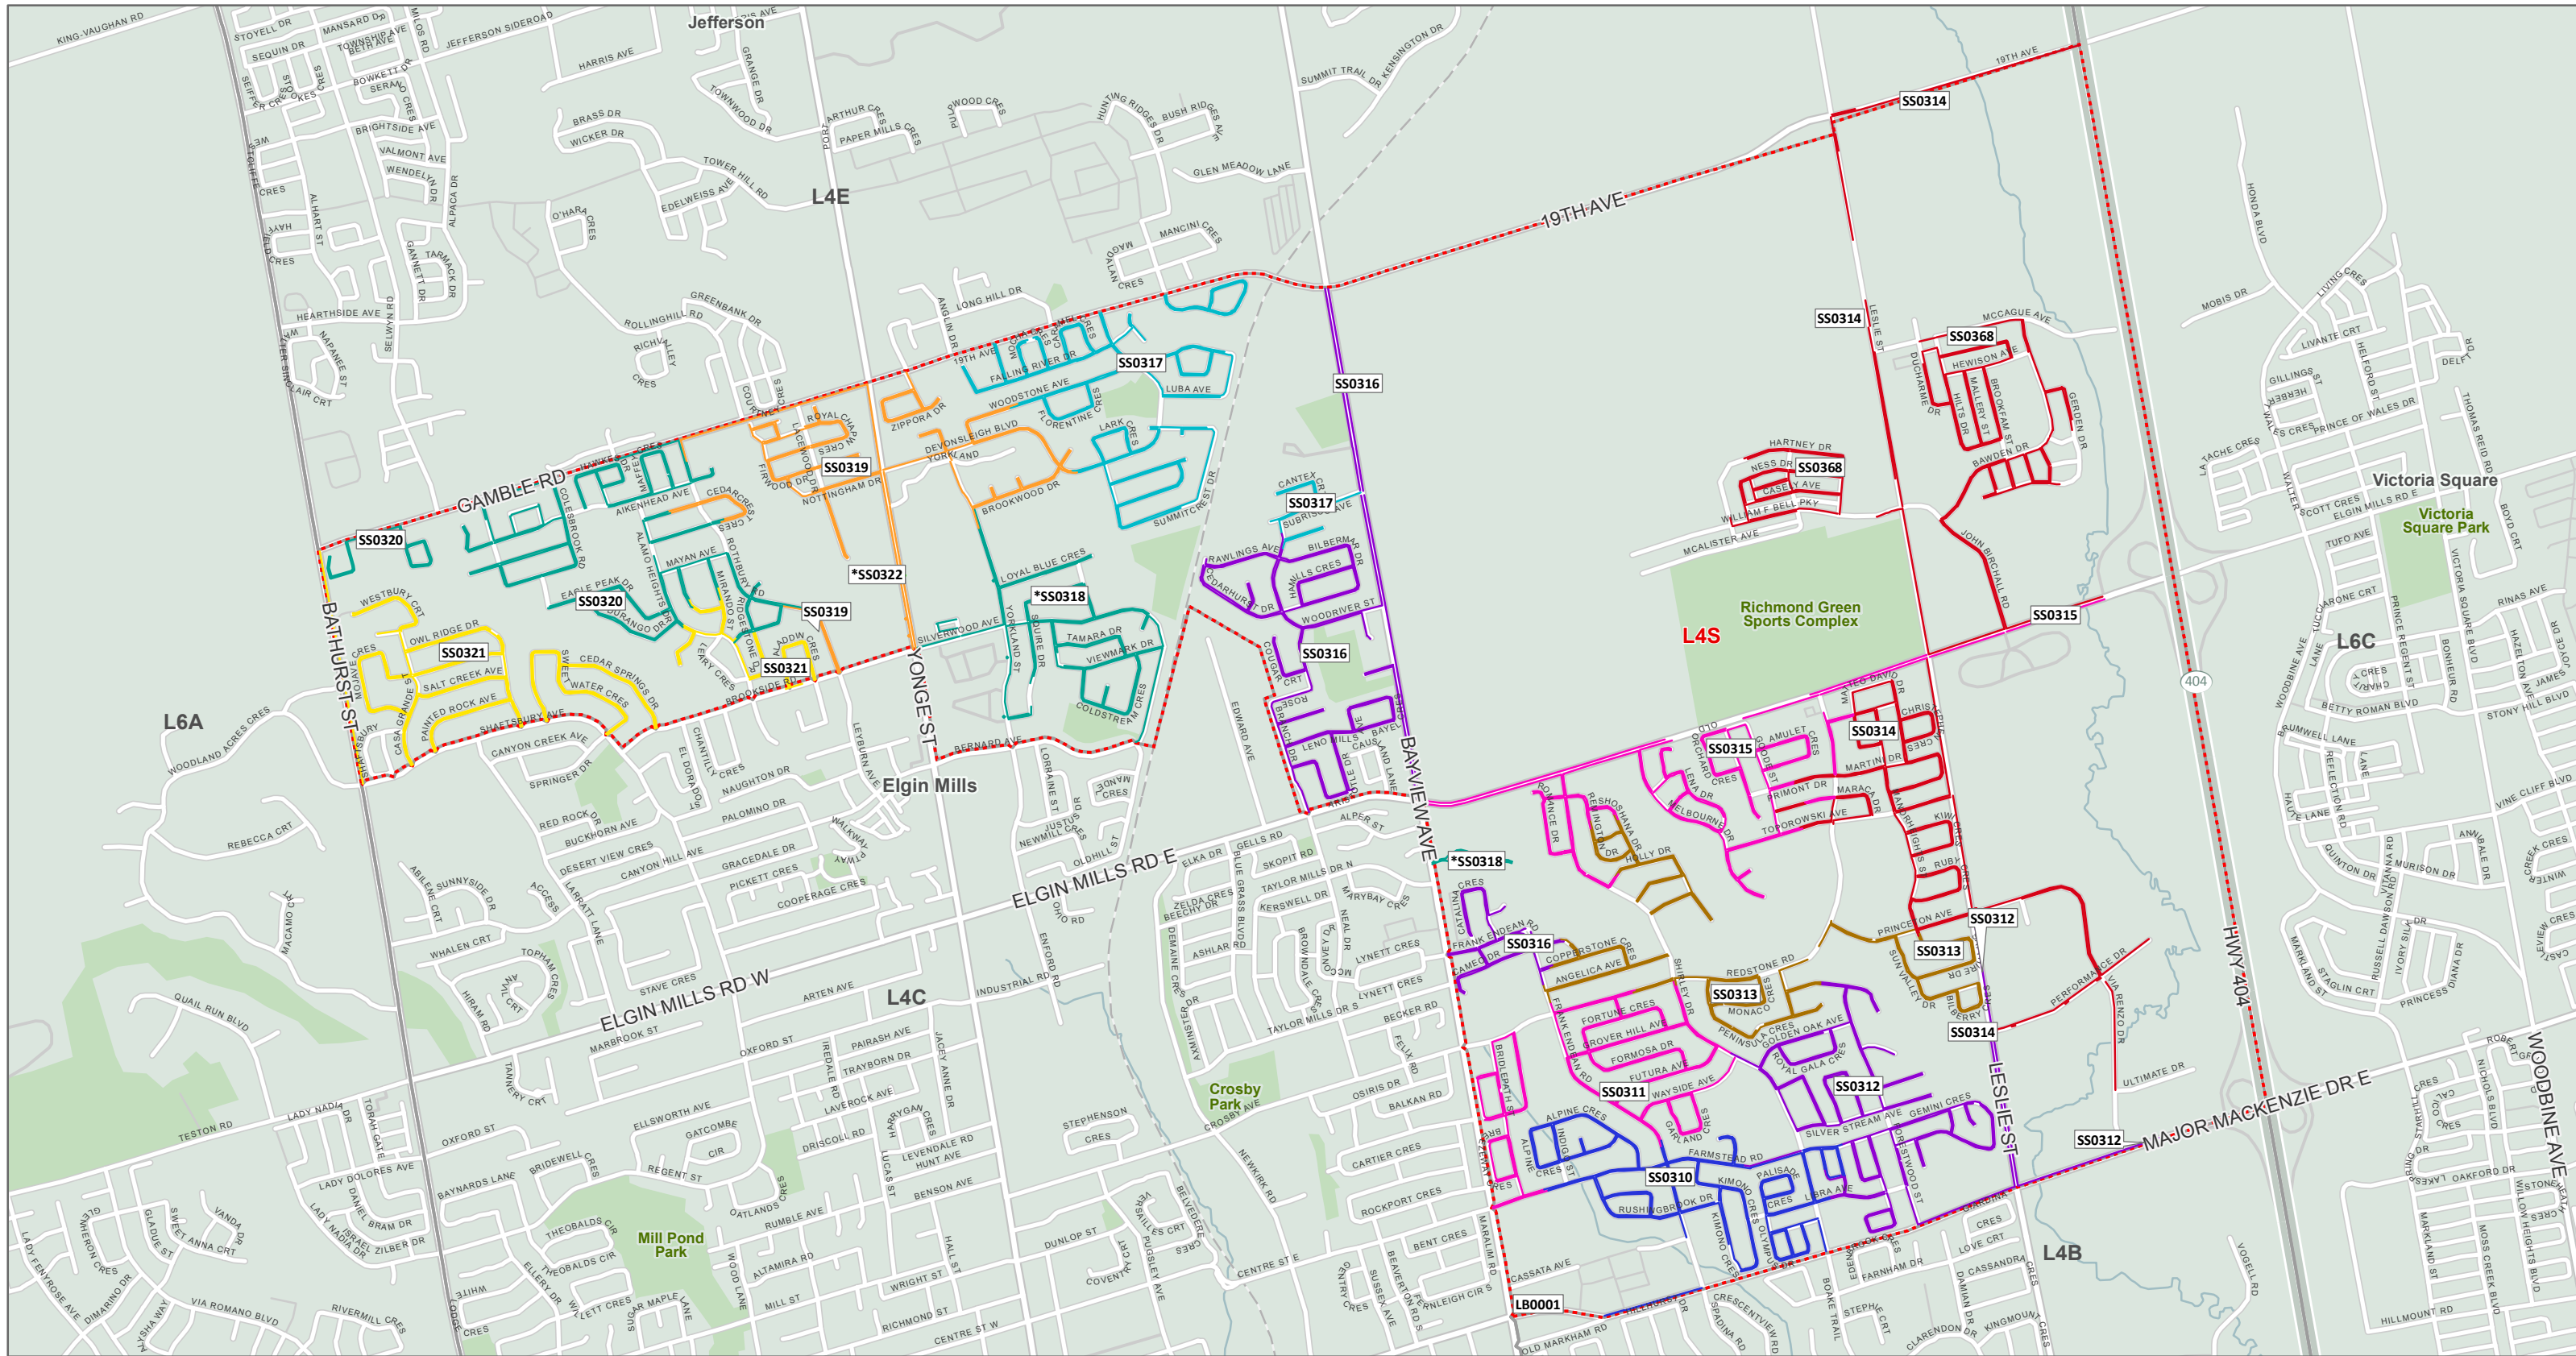

The Delivery Mode names that have an asterisk (*) indicate Modes that are split between more than one (1) FSA.
Les noms des modes de livraison avec un astérisque (*) indiquent des modes partagés entre plusieurs RTA.

From anywhere... De partout...
to anyone jusqu'à vous

FSA Map Carte de RTA

Copyright © Canada Post Corporation, 2022 - This map is provided for the sole use of Canada Post customers in preparing their mail. Any other use, including resale and the use of the map as a component of another product or service, is strictly prohibited. The map is provided "as is" and Canada Post disclaims any warranty whatsoever. The map must be used only during the validity period noted and must be destroyed following the expiry of such validity period. If no validity period is indicated on the map, the map must be destroyed 30 days from the date you obtained the map from Householder Counts & Maps. All rights not expressly granted are reserved by Canada Post and its licensors.
Tous droits réservés © Société canadienne des postes, 2022 - L'utilisation de cette carte est réservée exclusivement aux clients de Postes Canada pour la préparation de leur courrier. Toute autre utilisation, y compris la revente ou l'utilisation de la carte comme complément à un autre produit ou service, est strictement interdite. La carte est fournie « telle quelle » et Postes Canada décline toute garantie de quelque nature que ce soit. La carte ne peut être utilisée que pendant la période de validité susmentionnée et doit être détruite après l'expiration de ladite période de validité. Si aucune période de validité n'est indiquée sur la carte, la carte doit être détruite dans les trente jours suivant la date où vous l'avez obtenue par Nombre de chefs de ménage et cartes. Tous les droits qui ne sont pas expressément accordés dans le cadre des modalités d'utilisation sont réservés à Postes Canada et à ses concédants.